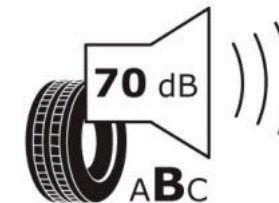

ENERG

MICHELIN

166260

235/65R17 104 W

C1